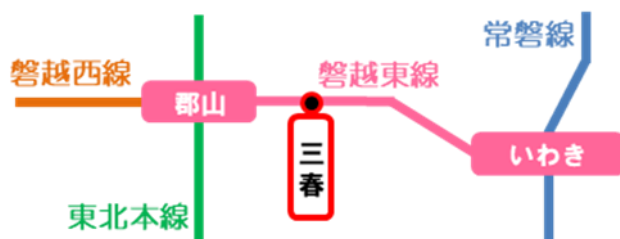

2019年3月29日

JR東日本 仙台支社

【磐越東線】桜の開花にあわせた臨時列車運転のお知らせ

JR東日本仙台支社では、桜の開花にあわせて、お花見や桜まつりへのお出かけにご利用いただける臨時列車「三春滝桜号」を磐越東線の郡山～三春間で運転します。

■運転日

4月6日（土）、7日（日）、13日（土）、14日（日）

■運転区間

磐越東線 郡山 ⇄ 三春

※停車駅（郡山・舞木・三春）

■時刻表

種別	列車名	発駅・発時刻		着駅・着時刻		運転日	編成
普通	三春滝桜2号	郡山	9:14	三春	9:26	4/6.7.13.14	キハ110系 2両 全車自由席
	三春滝桜4号	郡山	10:44	三春	10:56		
	三春滝桜6号	郡山	12:27	三春	12:39		
	三春滝桜8号	郡山	14:04	三春	14:16		
	三春滝桜1号	三春	11:02	郡山	11:14		
	三春滝桜3号	三春	12:45	郡山	12:58		
	三春滝桜5号	三春	15:24	郡山	15:37		