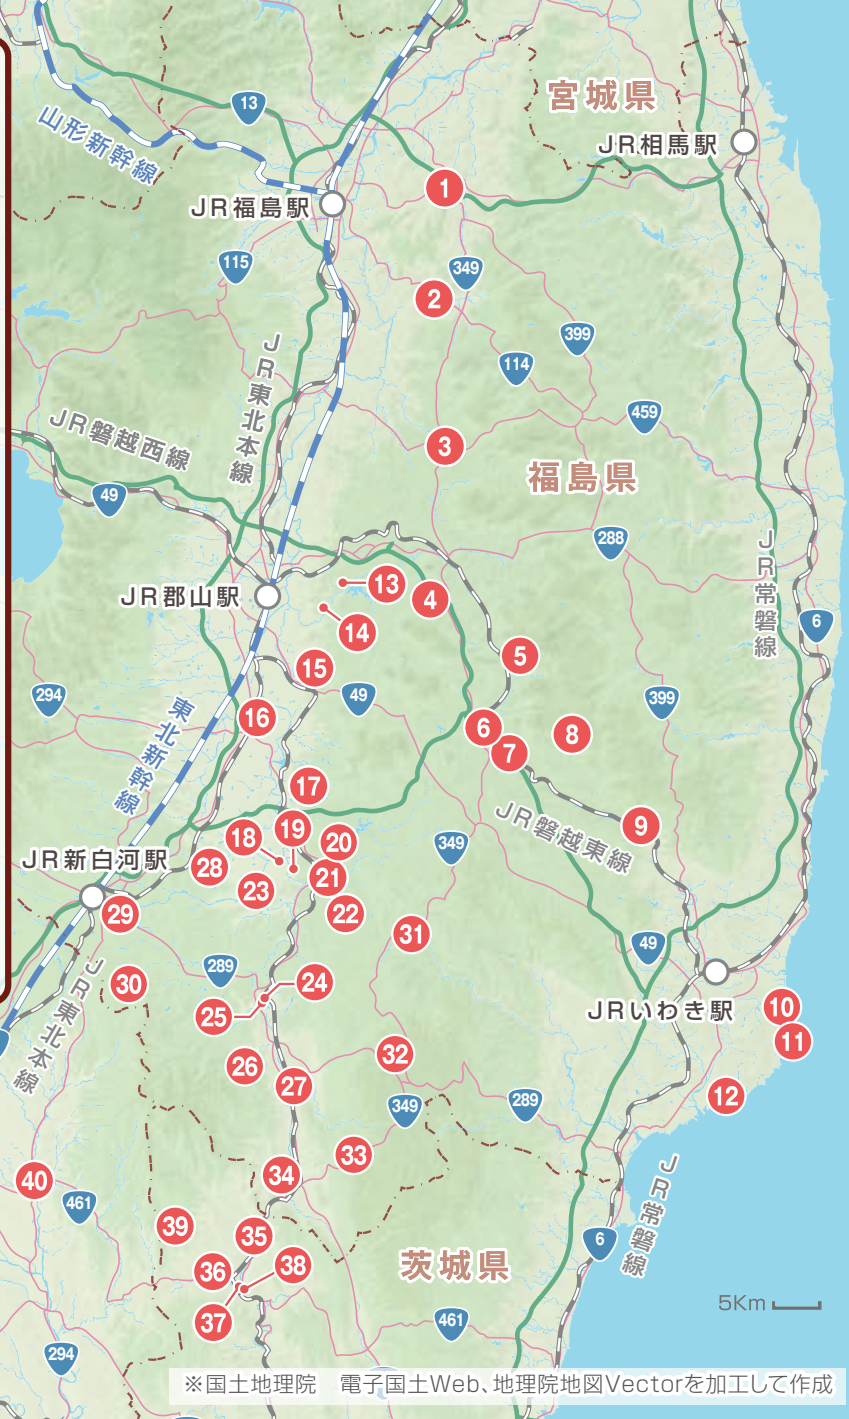

### 参加特典 一覧

※抽選となります

- |   |              |      |                  |
|---|--------------|------|------------------|
| a | 30か所到達時点での応募 | 5名様  | 宿泊券(15,000円相当)   |
| b | 20か所到達時点での応募 | 15名様 | 地域の特産品(5,000円相当) |
| c | 15か所到達時点での応募 | 20名様 | 地域の特産品(3,000円相当) |
| d | 10か所到達時点での応募 | 25名様 | 地域の特産品(2,000円相当) |
| e | 5か所到達時点での応募  | 30名様 | 地域の特産品(1,000円相当) |

### 「自転車ぐるっとFIT阿武隈2021」運営事務局

電話番号 050-3138-2351 平日10時から16時まで(12時から13時を除く)

F A X (022)268-7661

メー ル info@fit-cycling.jp

※QRコードは(株)デンソーウェーブの登録商標です

詳細はこちら

## チェックポイントマップ

- |                     |                   |
|---------------------|-------------------|
| ① 道の駅伊達の郷りょうぜん      | ②① お菓子のさかい 石川本店   |
| ② 道の駅かわまた           | ②② 農園Cafeやい子ばあちゃん |
| ③ 道の駅さくらの郷          | ②③ マルコーラーメン       |
| ④ 堀越のお人形様           | ②④ 甘盛堂            |
| ⑤ あぶくま洞             | ②⑤ かなざわ亭          |
| ⑥ すずきや食堂            | ②⑥ 山本不動尊 福美屋      |
| ⑦ 諏訪神社の翁スギ楯スギ       | ②⑦ 坂本屋菓子店         |
| ⑧ いわきの里鬼ヶ城          | ②⑧ あぶくま自転車工房      |
| ⑨ 籠場の滝              | ②⑨ 南湖公園 水月        |
| ⑩ 新舞子サイクルステーション     | ③⑩ 白河の関跡          |
| ⑪ 塩屋埼灯台             | ③① 豊国酒造           |
| ⑫ いわき・ら・ら・ミュウ       | ③② 鹿角平観光牧場キャンプ場   |
| ⑬ 三春の里田園生活館(里の茶屋)   | ③③ 湯遊ランドはなわ       |
| ⑭ BRITOMART         | ③④ 東館温泉 ユーパル矢祭    |
| ⑮ えびす家              | ③⑤ 宮川製菓           |
| ⑯ tette(円谷英二ミュージアム) | ③⑥ 本田りんご園         |
| ⑰ 福島空港ターミナルビル       | ③⑦ daigo café     |
| ⑱ 鷹ノ巣農場             | ③⑧ 道の駅奥久慈だいで      |
| ⑲ 農家食堂里のカフェ         | ③⑨ 奥久慈茶の里公園       |
| ⑳ 母畑温泉 八幡屋          | ④⑩ 黒羽芭蕉の館         |

## スタンプラリー参加方法

QRコードから  
スタンプラリー「RALLY」に  
登録

RALLY公式サイト  
(10月1日からアクセス可能です)

チェックポイントを  
巡ろう

自分のスキルに合ったコースを  
無理なく巡ろう

チェックポイントで  
スタンプをゲット!

チェックポイントについたら  
「RALLY」にアクセス!  
スタンプをゲットしよう

※スタンプの獲得は期間中1箇所につき1回のみ(最大40個)