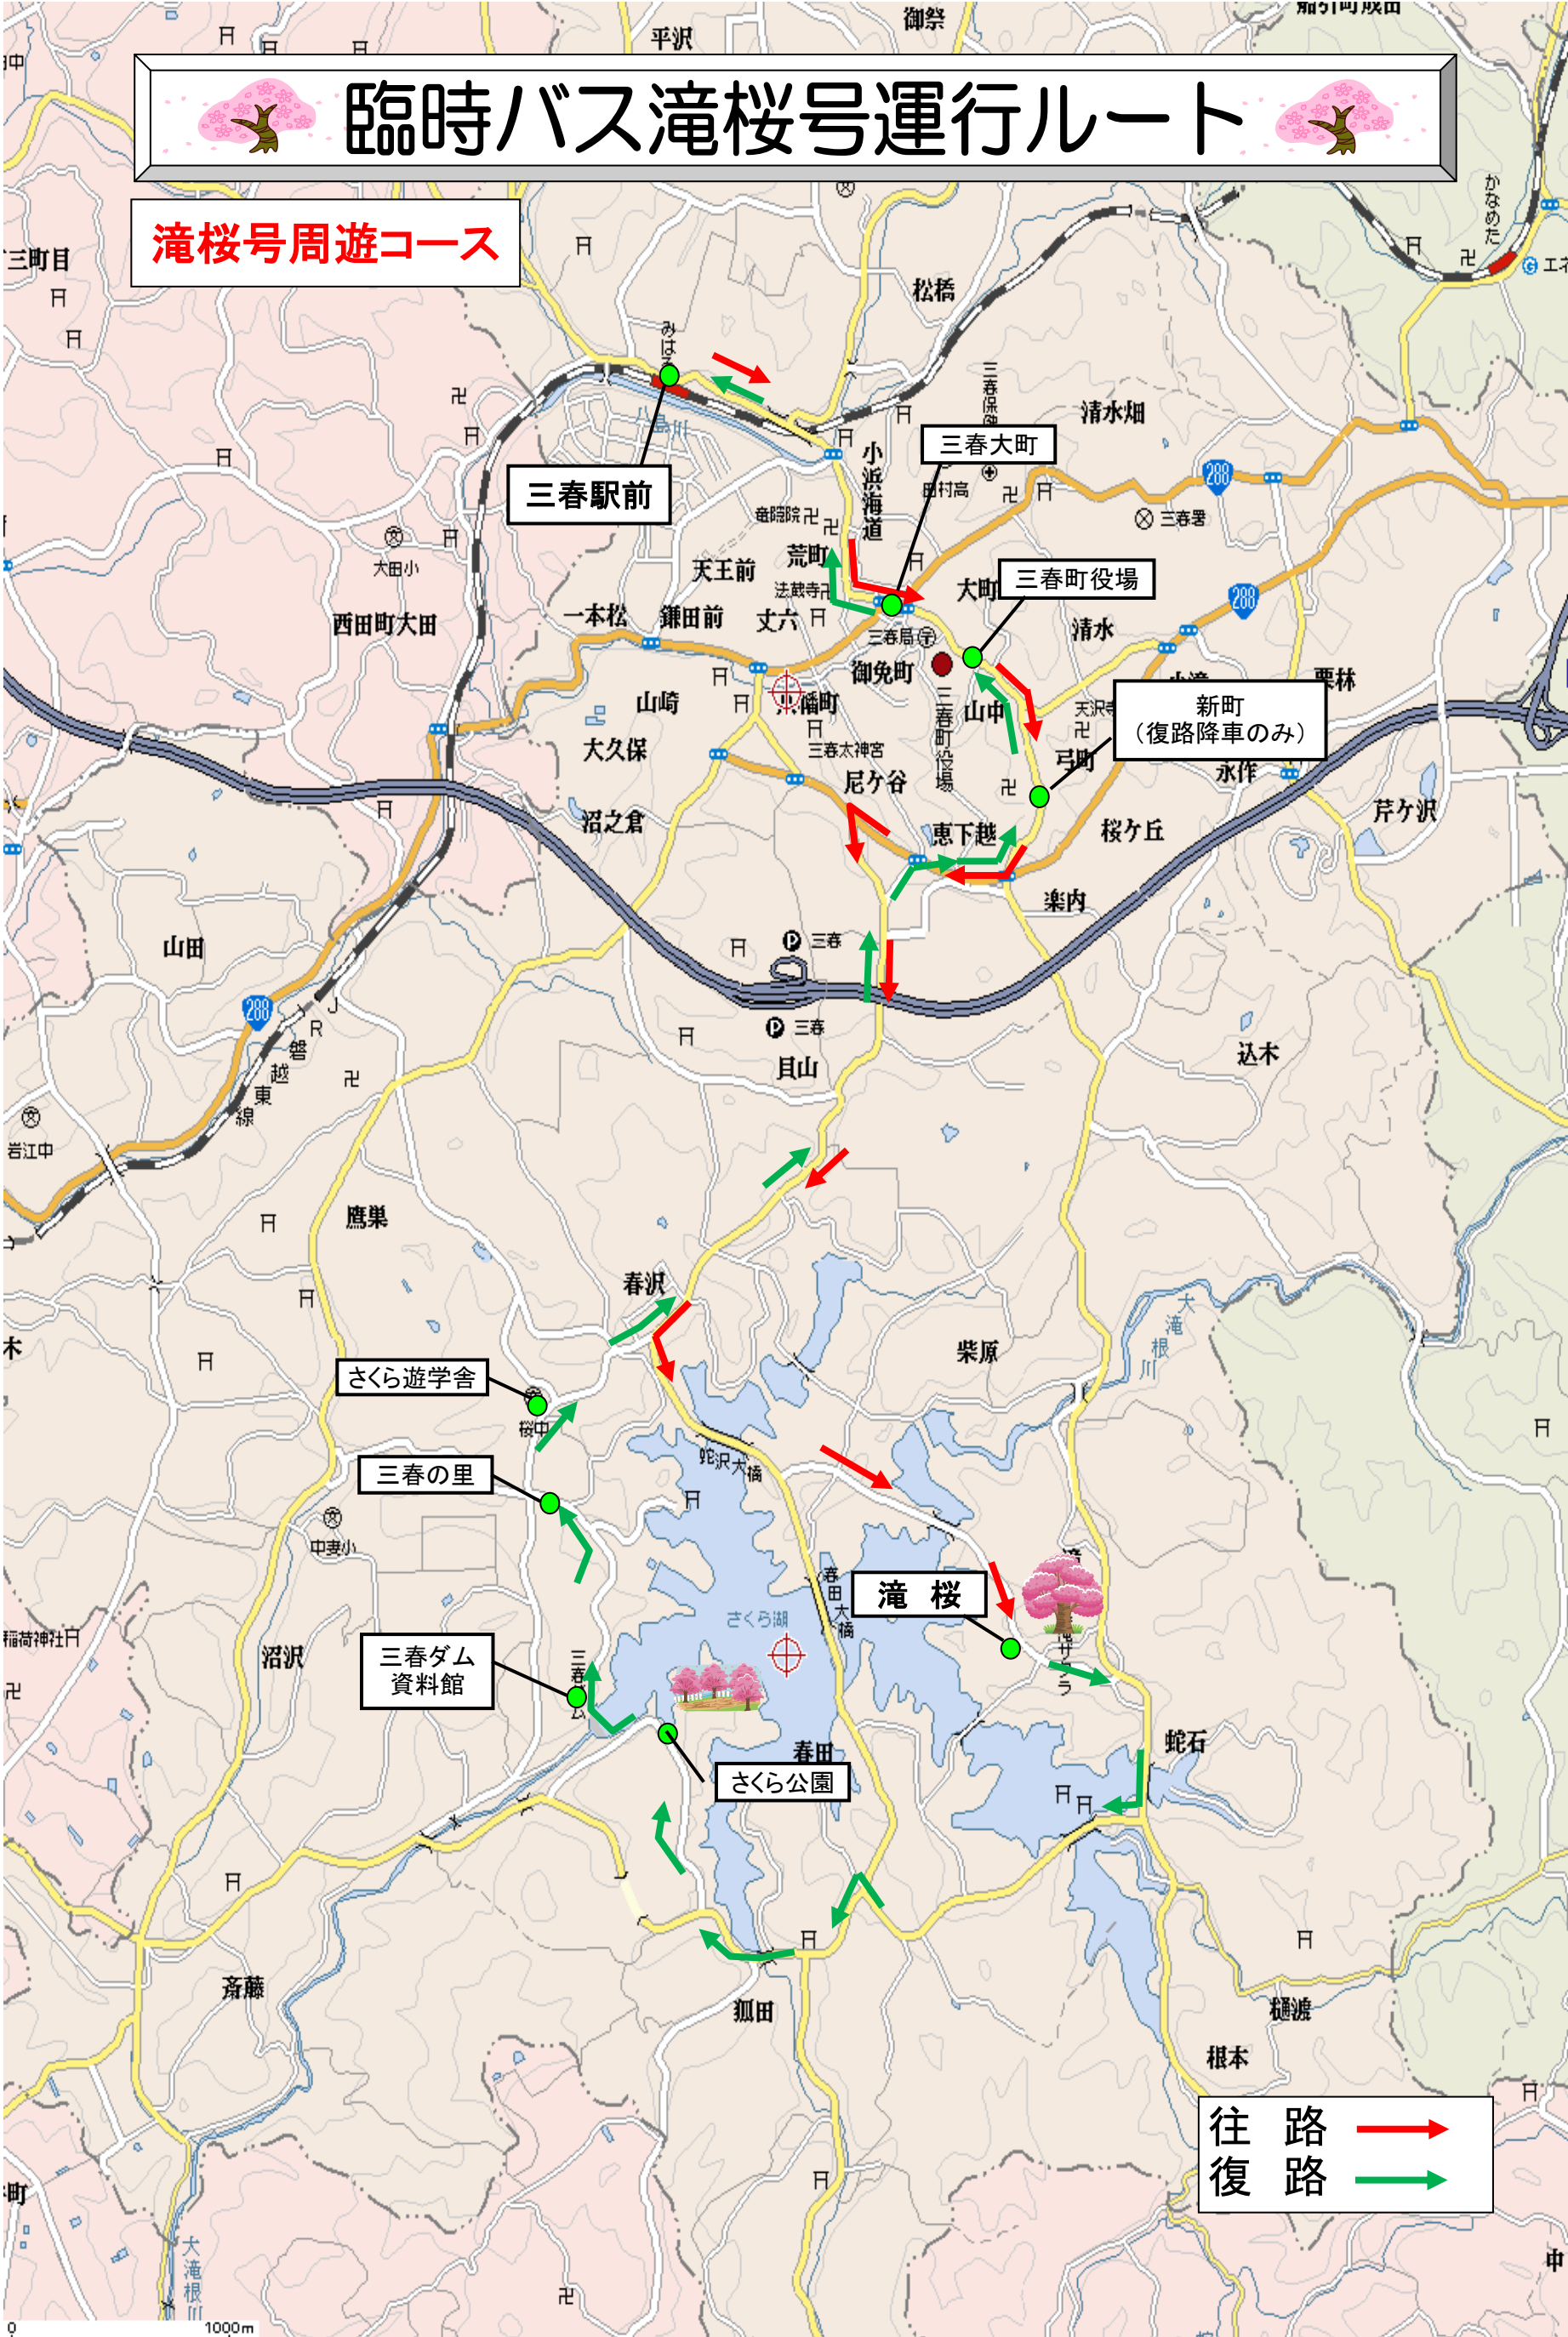

臨時バス滝桜号運行ルート

滝桜号周遊コース

往路 → (Red arrow)
復路 → (Green arrow)

0 1000m