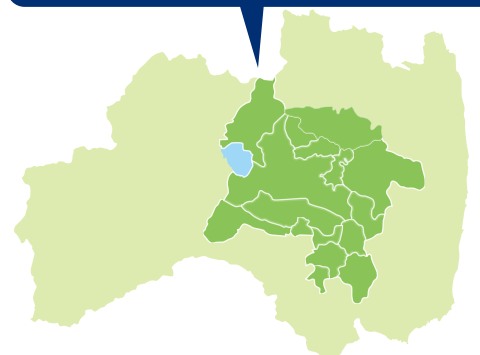

今回の探索対象となっている16エリアから参加したいエリアを決めて、公式LINEにエリア名を入力しましょう。

3

謎を解いててがかりを集めよう!

3つのでがかりの謎を解いて、てがかりパネルを見つけましょう。てがかりパネルを見つけたら、パネルに書かれているひらがな3文字を公式LINEに入力しましょう。

4

宝箱パネルを探そう!

3つのでがかりを集めたら、宝箱パネルのありかの謎が解けるようになります。宝箱パネルのありかの謎を解いて、宝箱パネルを見つけ出しましょう。

メモ欄

こおりやま広域圏はこんな場所にあるよ!

郡山市を含む16市町村の集まりで構成されています。