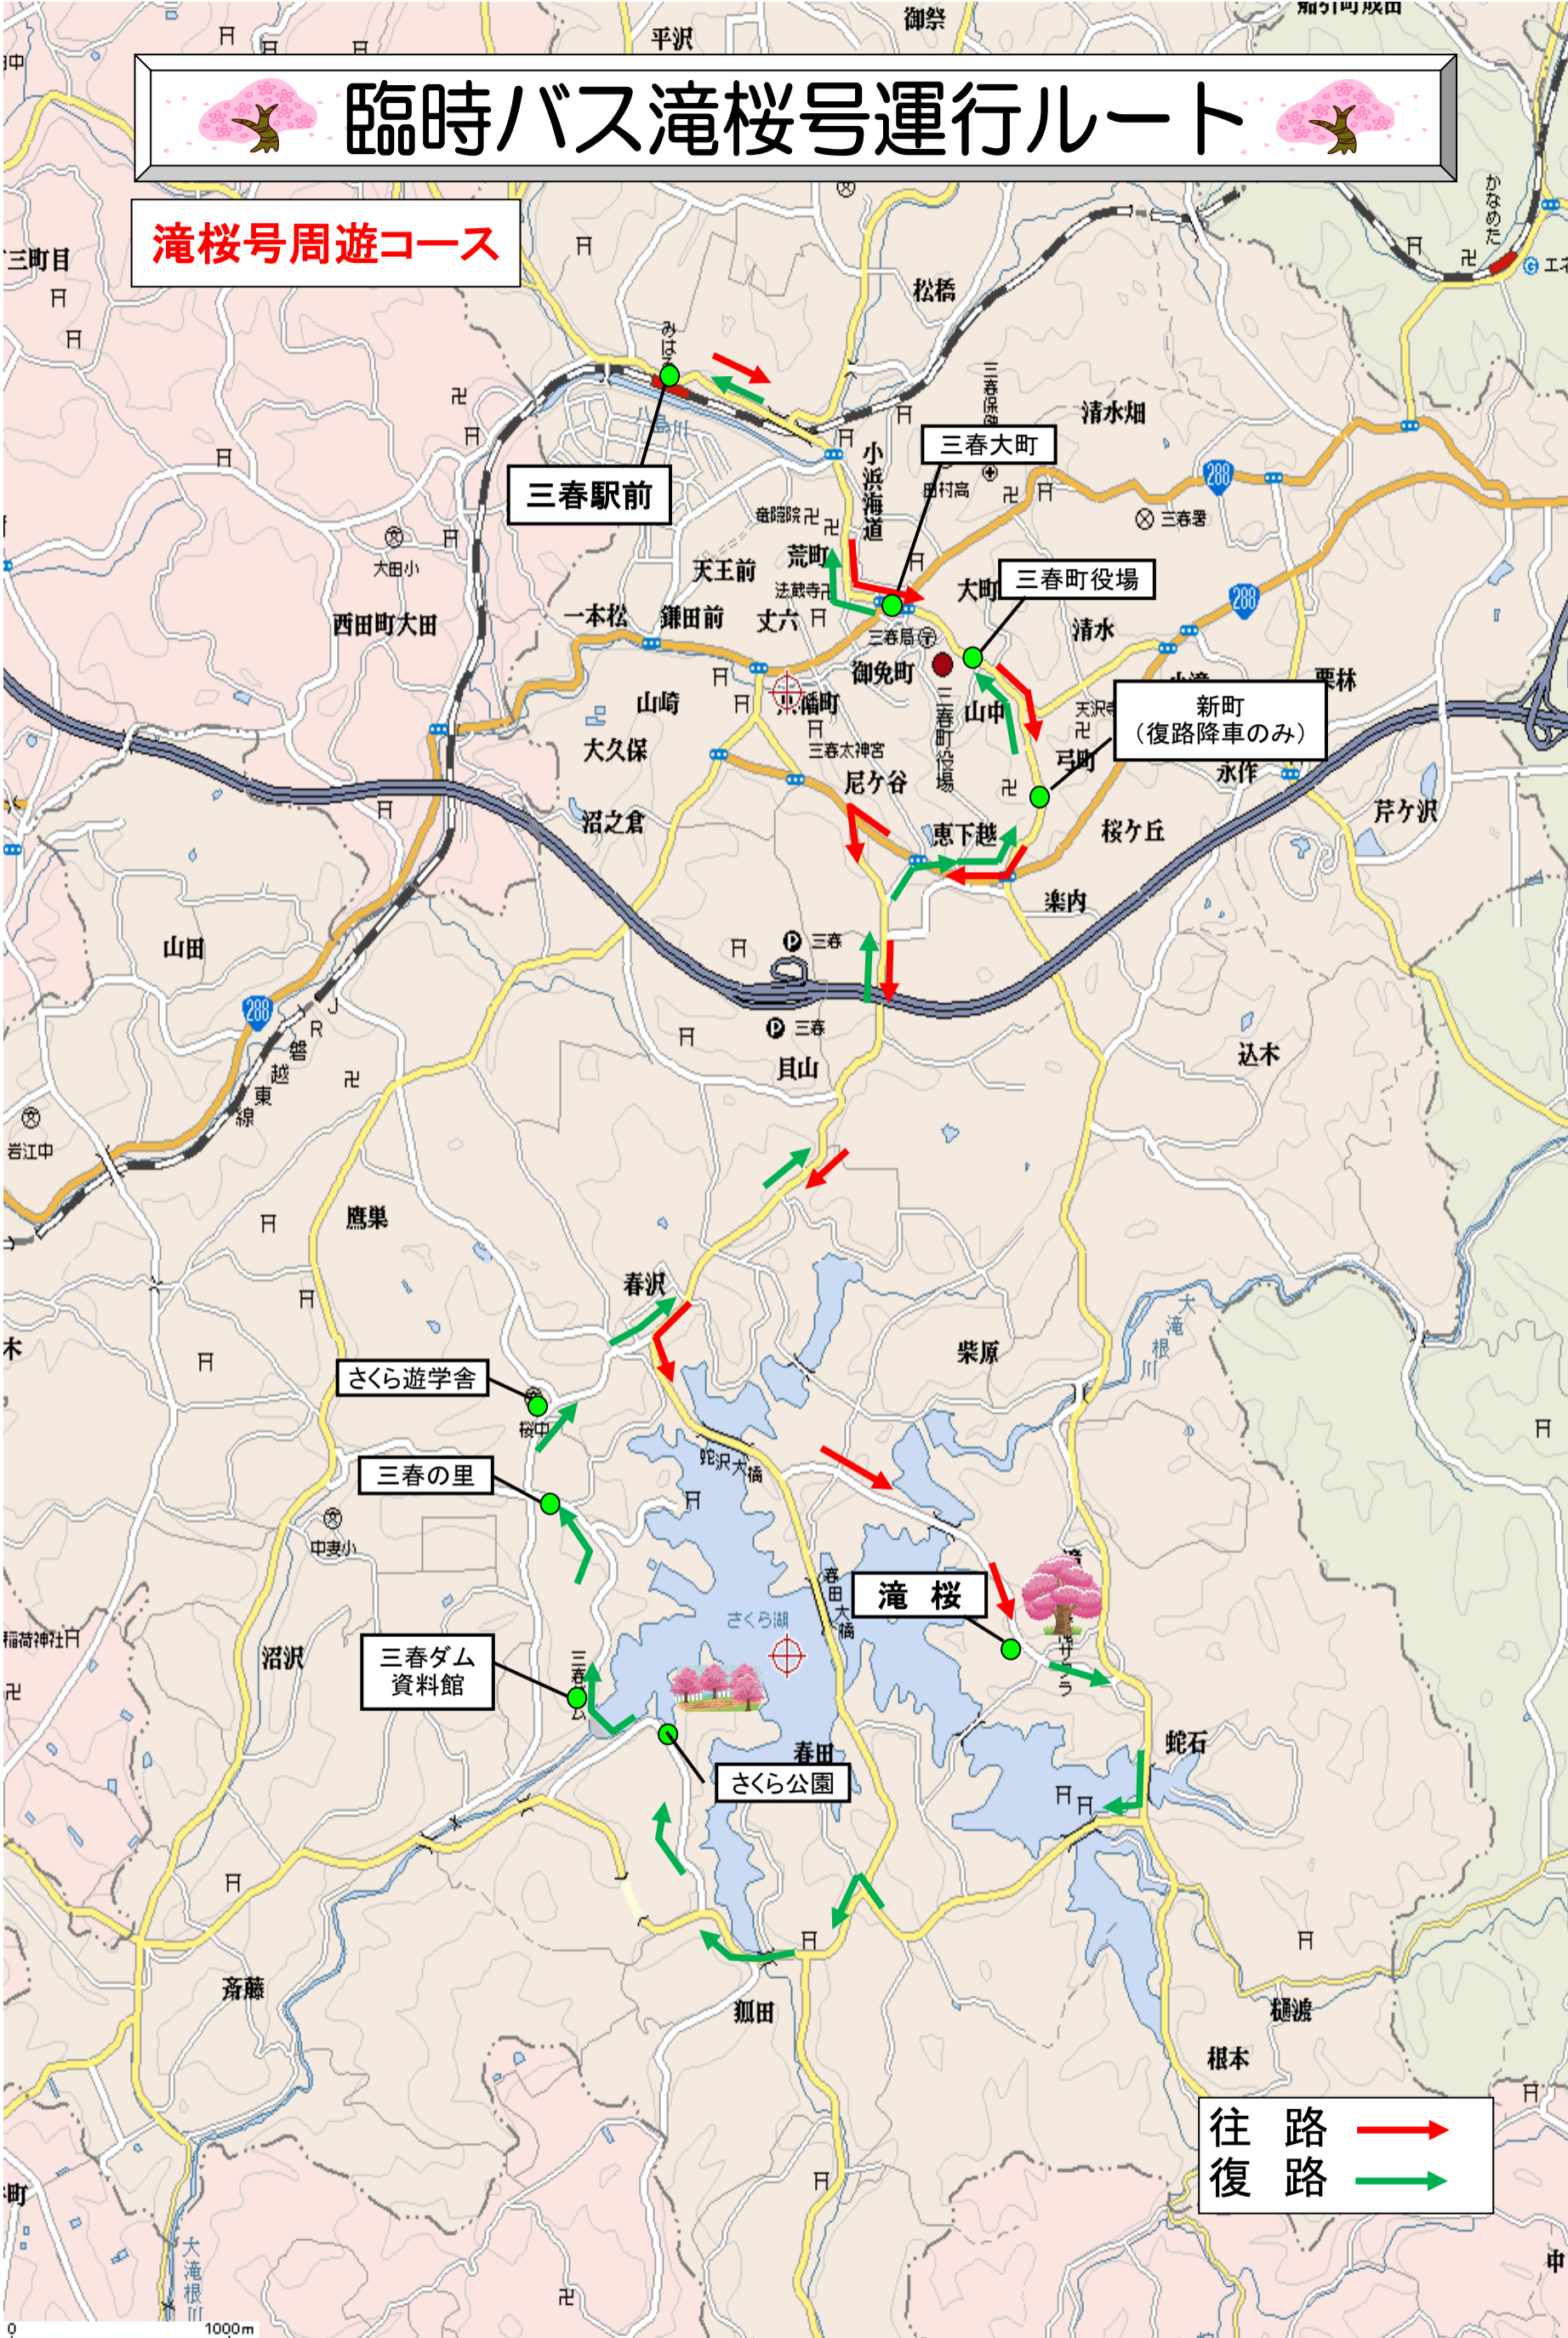

臨時バス滝桜号運行ルート

滝桜号周遊コース

往路 → (Red arrow)
復路 → (Green arrow)

0 1000m